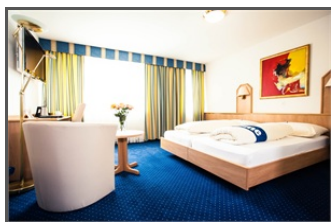

Servizi

Hotel impianto

- Accesso telefonico diretto in entrata
- Attrezzature per disabili
- Box
- Caffetteria / Caffè
- Conferenze
- Internet nella lobby
- Lounge
- Quotidiani
- Servizio in camera
- Accesso telefonico diretto in uscita
- Ascensori
- Bar
- Café / Bistro
- Centro business
- Connessione wireless LAN/WIFI
- Lavanderia
- Parcheggio
- Ristorante
- Si accettano animali domestici

Camera impianto

- Accappatoio
- Bagno
- Fax
- Mini Bar
- Rilevatore di fumo
- Scrivania
- Telefono
- Vasca o doccia
- WIFI
- Asciugacapelli
- Connessione internet
- Macchina da caffè
- Non fumatori
- Satellitare / via cavo
- Servizio sveglia
- TV
- WC / bagno
- Windows per aprire

Distanze & Servizi

Posizione Hotel

- Aeroporto, 40 chilometro, Zurich International Airport
- Autostrada, 1.5 chilometro, A4 a Exit Zug West
- Centro città, 2 chilometro, Zug (inkl. Altstadt)
- Centro storico, 2.5 chilometro, Zug (Historical center 14th/15th Century)
- Curiosità, 35 chilometro, Mount Titlis, Engelberg, Lucerne, Centralswitzerl.
- Esposizioni, 1.5 chilometro, Zuger Messe/ Messegelände Stierenmarkt Zug
- Lago, 0.4 chilometro, Lake of Zug ➤ mezzi pubblici, Bus Stop
- Periferia, 3 chilometro, Baar, Cham, Steinhausen, Hünenberg, Rotkreuz
- Pista ciclabile, around Swisshotel Zug ➤ Porto, 2 chilometro, Zug
- Quartiere, 2 chilometro, Zug
- Stazione ferroviaria, 0.2 chilometro, Bahnhof Zug-Chollermüli (SBB-Stadtbahn S1)
- Zona rurale, around Swisshotel Zug

Servizi per il tempo libero

- Autonoleggio, major Car Rentals
- Biking, E-Bike Vermietungsstation im Hotel
- Campo da tennis, Tennisclub Zug 6 courts
- Casinò, Casino Lucerne ➤ Escursioni in montagna
- Golf, Hünenberg Ennetsee ➤ Massaggi ➤ Pesca
- Piscina, Fitness Park Zug ➤ Sauna, Fitness Park Zug
- Spiaggia, Zuger See, ca. 450 m vom Hotel weg

Annotazioni

Visitate il nostro ristorante in-house e lasciatevi viziare. Nel Swiss Bistro, vi offriamo una regionali e stagionali e la cucina e naturalmente piatti tipici svizzeri come gli svizzeri originale Fonduta al formaggio. Inizia con la nostra ricca...

Per maggiori informazioni visitate il nostro [homepage](#) oppure [getmyhotel.com](#)

SWISSHOTEL ZUG vi auguriamo un piacevole soggiorno

Swisshotel Zug • Chollerstr. 1a • 6300 Zug • Svizzera
Telefono: +41(0)41 747 28 28 • e-mail: email@swisshotel-zug.ch • www.swisshotel-zug.ch

powered by