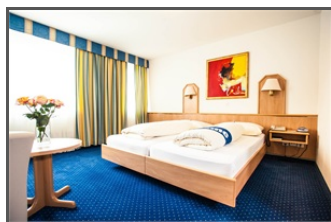

Servizi

Hotel impianto

- Accesso telefonico diretto in entrata
- Attrezzature per disabili
- Box
- Caffetteria / Caffè
- Conferenze
- Internet nella lobby
- Lounge
- Quotidiani
- Servizio in camera
- Accesso telefonico diretto in uscita
- Ascensori
- Bar
- Café / Bistro
- Centro business
- Connessione wireless LAN/WIFI
- Lavanderia
- Parcheggio
- Ristorante
- Si accettano animali domestici

Camera impianto

- Accappatoio
- Bagno
- Fax
- Mini Bar
- Rilevatore di fumo
- Scrivania
- Telefono
- Vasca o doccia
- WIFI
- Asciugacapelli
- Connessione internet
- Macchina da caffè
- Non fumatori
- Satellitare / via cavo
- Servizio sveglia
- TV
- WC / bagno
- Windows per aprire

Distanze & Servizi

Posizione Hotel

- Aeroporto, 40 chilometro, Zurich International Airport
- Autostrada, 1.5 chilometro, A4 a Exit Zug West
- Centro città, 2 chilometro, Zug (inkl. Altstadt)
- Centro storico, 2.5 chilometro, Zug (Historical center 14th/15th Century)
- Curiosità, 35 chilometro, Mount Titlis, Engelberg, Lucerne, Centralswitzerl.
- Esposizioni, 1.5 chilometro, Zuger Messe/ Messegelände Stierenmarkt Zug
- Lago, 0.4 chilometro, Lake of Zug ➤ mezzi pubblici, Bus Stop
- Periferia, 3 chilometro, Baar, Cham, Steinhausen, Hünenberg, Rotkreuz
- Pista ciclabile, around Swisshotel Zug ➤ Porto, 2 chilometro, Zug
- Quartiere, 2 chilometro, Zug
- Stazione ferroviaria, 0.2 chilometro, Bahnhof Zug-Chollermüli (SBB-Stadtbahn S1)
- Zona rurale, around Swisshotel Zug

Servizi per il tempo libero

- Autonoleggio, major Car Rentals
- Biking, E-Bike Vermietungsstation im Hotel
- Campo da tennis, Tennisclub Zug 6 courts
- Casinò, Casino Lucerne ➤ Escursioni in montagna
- Golf, Hünenberg Ennetsee ➤ Massaggi ➤ Pesca
- Piscina, Fitness Park Zug ➤ Sauna, Fitness Park Zug
- Spiaggia, Zuger See, ca. 450 m vom Hotel weg

Annotazioni

Visitate il nostro ristorante in-house e lasciatevi viziare. Nel Swiss Bistro, vi offriamo una regionali e stagionali e la cucina e naturalmente piatti tipici svizzeri come gli svizzeri originale Fonduta al formaggio. Inizia con la nostra ricca...

Per maggiori informazioni visitate il nostro [homepage](#) oppure [getmyhotel.com](#)

SWISSHOTEL ZUG vi auguriamo un piacevole soggiorno

Swisshotel Zug • Chollerstr. 1a • 6300 Zug • Svizzera
Telefono: +41(0)41 747 28 28 • e-mail: email@swisshotel-zug.ch • www.swisshotel-zug.ch

powered by